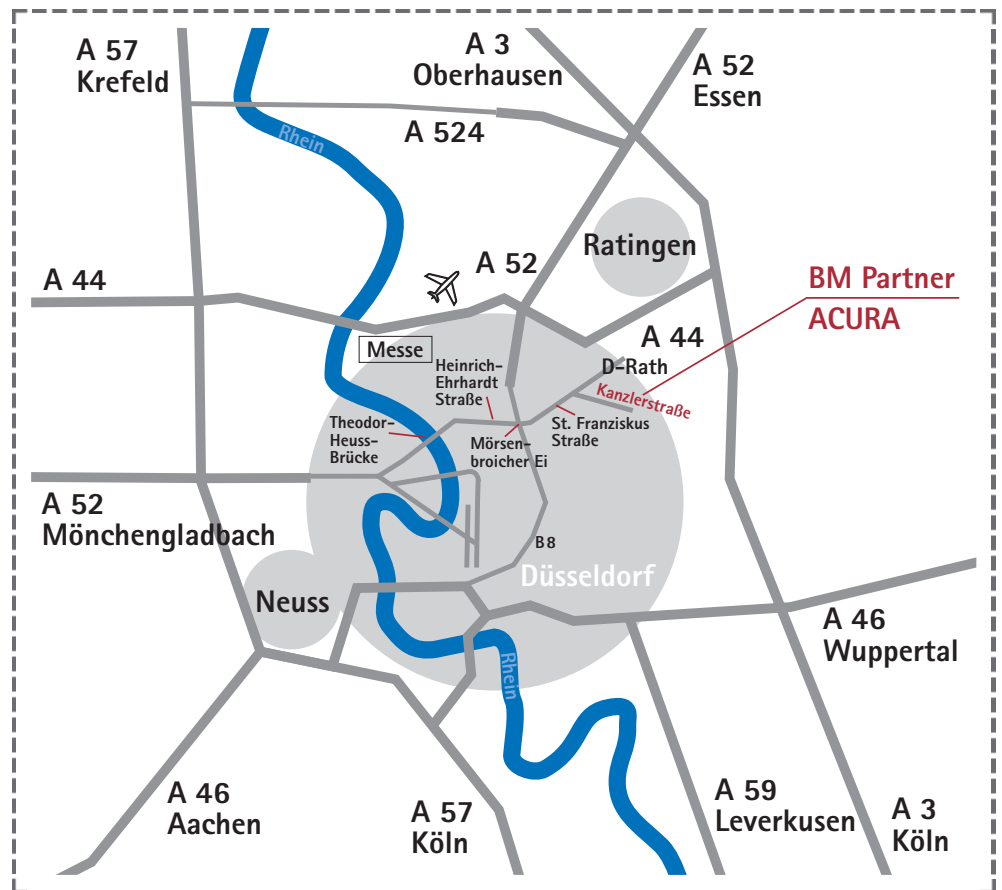

Und
so
finden
Sie
uns

How
you
can
find
us

Unsere Gesellschaften

Our companies

Kanzlerstraße 8
40472 Düsseldorf
☎ +49/211/960503
📠 +49/211/9605-170
mail@bmpartner.de

Handelsregister -

BM Partner Revision GmbH
Wirtschaftsprüfungsgesellschaft
Düsseldorf, HRB 19314
www.bmpartner.de